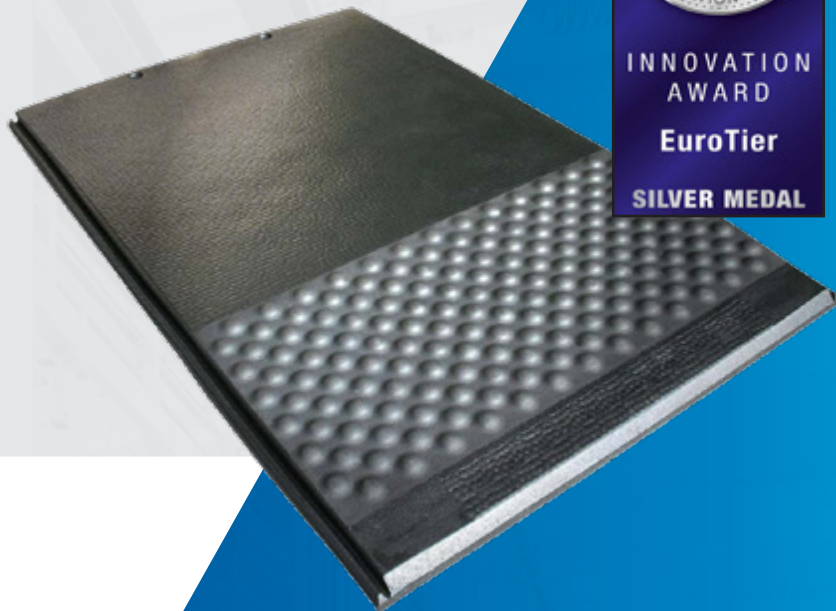

# TARSA

La souplesse et douceur sous vos vaches

CONFORT ★★★★★

Maintient modérément la litière, mais peut encore être nettoyé facilement.

Tapis moulé pour bien fixé le T-Bar.

**Gâte vos vaches**

Structure éprouvée à 3 couches dans la partie avant.

## CARACTÉRISTIQUES

- Douceur optimale et permanente pour chaque condition de charge.
- La zone de couchage souple à l'intérieur des bords du tapis supporte la position de repos correcte de la vache.
- Zone tarsienne spécialement conçue dans le tiers arrière du tapis.
- Pente douce intégrée à l'arête arrière favorise l'assèchement.
- Soulagement de la pression pour les articulations tarsiennes sensibles en position couchée.