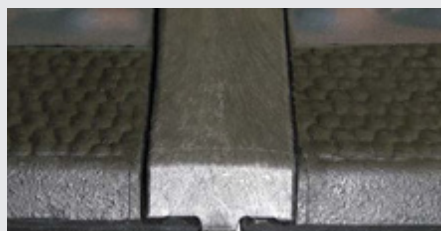

# TARSA

La souplesse et douceur sous vos vaches

CONFORT ★★★★★

Maintient modérément la litière, mais peut encore être nettoyé facilement.

Tapis moulé pour bien fixé le T-Bar.

**Gâte vos vaches**

Structure éprouvée à 3 couches dans la partie avant.

## CARACTÉRISTIQUES

- Douceur optimale et permanente pour chaque condition de charge.
- La zone de couchage souple à l'intérieur des bords du tapis supporte la position de repos correcte de la vache.
- Zone tarsienne spécialement conçue dans le tiers arrière du tapis.
- Pente douce intégrée à l'arête arrière favorise l'assèchement.
- Soulagement de la pression pour les articulations tarsiennes sensibles en position couchée.