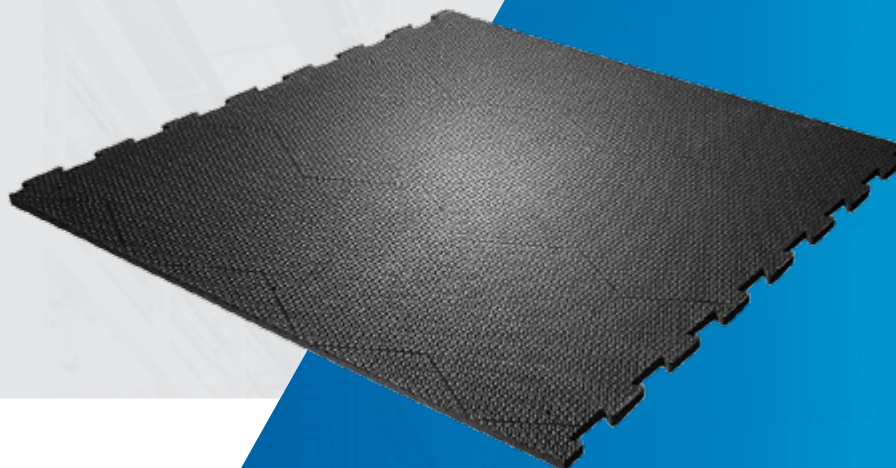

PROFIKURA

Meilleure adhérence et même
abrasion des griffes sur toutes les
zones de marche.

TRACTION ★★★★★

Surface OptiGrip avec corindon.

Profil en crampons coniques pour
souplesse idéale.

Bords en forme de puzzle
renforcés.

CARACTÉRISTIQUES

- Surface optiGrip avec corindon abrasif incorporé et surface en étoile.
 - résistance au glissement élevée.
 - contribue à la bonne forme des griffes grâce à une abrasion uniforme sur toutes les zones de marche.
- Un confort de marche amélioré.
 - Maintien la santé et la mobilité des onglons.
 - Favorise la prise alimentaire.
- Permet l'évacuation du fumier avec grattoir.

APPLICATION

- Salle de traite
- Raclette
- Passage et allée
- Aire d'exercice
- Parc
- Ne permet pas les engins motorisés

FORMAT DU TAPIS

Largeur: 49-1/4"
Longueur: 73-5/8"
Épaisseur: 1"
Poids: 121 lbs

DISTRIBUTEURS AUTORISÉS