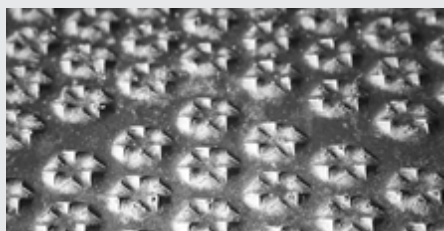

PROFIKURA

Meilleure adhérence et même
abrasion des griffes sur toutes les
zones de marche.

TRACTION ★★★★★

Surface OptiGrip avec corindon.

Profil en crampons coniques pour
souplesse idéale.

Bords en forme de puzzle
renforcés.

CARACTÉRISTIQUES

- Surface optiGrip avec corindon abrasif incorporé et surface en étoile.
 - résistance au glissement élevée.
 - contribue à la bonne forme des griffes grâce à une abrasion uniforme sur toutes les zones de marche.
- Un confort de marche amélioré.
 - Maintien la santé et la mobilité des onglons.
 - Favorise la prise alimentaire.
- Permet l'évacuation du fumier avec grattoir.

APPLICATION

- Salle de traite
- Raclette
- Passage et allée
- Aire d'exercice
- Parc
- Ne permet pas les engins motorisés

FORMAT DU TAPIS

Largeur: 49-1/4"
Longueur: 73-5/8"
Épaisseur: 1"
Poids: 121 lbs

DISTRIBUTEURS AUTORISÉS