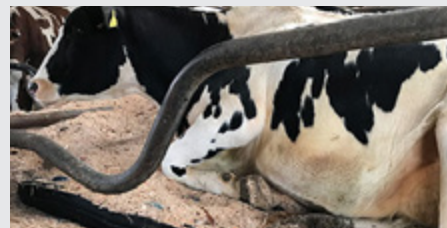

POLSTA

Le coussin de litière profonde

CONFORT ★★★★★

Matelas supérieur avec grands coussins d'air.

Matelas inférieur moulé en lamelle.

Remplace la couche inférieure épaisse de la litière dans l'espace devant la litière profonde.

CARACTÉRISTIQUES

- Matelas inférieur moulé en lamelle → absorption idéale des chocs de la charge concentrée lorsque la vache se lève ou s'allonge.
- Matelas supérieur avec grands coussins d'air → retient particulièrement bien la couche supérieure de litière et très doux pour l'animal.
- Remplace la couche inférieure épaisse de la litière dans l'espace devant la litière profonde.
- La solution pour réduire les coûts d'entretien, le temps de nettoyage et la consommation de paille.

APPLICATION

- Zone couchage pour logette profonde

FORMAT DU MATELAS

Largeur: 37-1/2"
Longueur: 43-1/2"
Épaisseur: 4"
Poids: 124 lbs

DISTRIBUTEURS AUTORISÉS