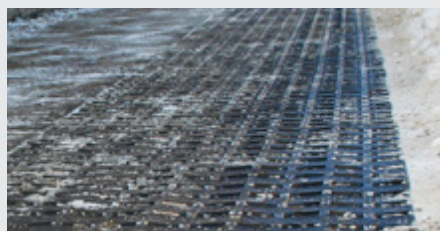

# MONTA

Le tapis pour les passages abrupts  
d'une pente de plus de 6%

TRACTION ★★★★★

Surface avec profil en relief en forme de "V".

Une montée ou descente sécuritaire pour l'animal.

Profil de rainure stable sur le côté inférieur.

## CARACTÉRISTIQUES

- En forme de V, le profil de la nervure améliore la grip pour l'animal.
- Surface de petits carrés entre les nervures supportant la grip.
- Testé jusqu'à présent en pratique sur des pentes jusqu'à 15%.
- Résistant aux intempéries et aux rayons UV.
- Antigel - la matière congelée peut être assouplie plus facilement.
- Diminue le stress de l'animal car beaucoup moins de risques de chute ou glissement.

## APPLICATION

- Pour les zones d'ascensions ou descentes
- Voies de circulation ou les passages