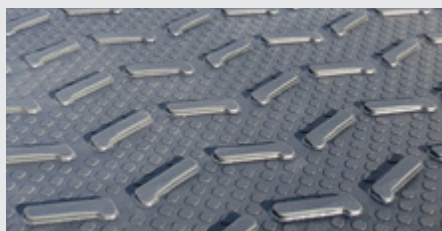

# MONTA

Le tapis pour les passages abrupts  
d'une pente de plus de 6%

TRACTION ★★★★★

Surface avec profil en relief en forme de "V".

Une montée ou descente sécuritaire pour l'animal.

Profil de rainure stable sur le côté inférieur.

## CARACTÉRISTIQUES

- En forme de V, le profil de la nervure améliore la grip pour l'animal.
- Surface de petits carrés entre les nervures supportant la grip.
- Testé jusqu'à présent en pratique sur des pentes jusqu'à 15%.
- Résistant aux intempéries et aux rayons UV.
- Antigel - la matière congelée peut être assouplie plus facilement.
- Diminue le stress de l'animal car beaucoup moins de risques de chute ou glissement.

## APPLICATION

- Pour les zones d'ascensions ou descentes
- Voies de circulation ou les passages