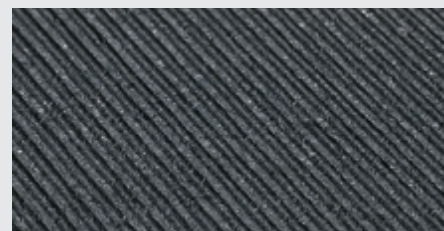

# MONTA

Le tapis pour les passages abrupts  
d'une pente de plus de 6%

TRACTION ★★★★★

Surface avec profil en relief en forme de "V".

Une montée ou descente sécuritaire pour l'animal.

Profil de rainure stable sur le côté inférieur.

## CARACTÉRISTIQUES

- En forme de V, le profil de la nervure améliore la grip pour l'animal.
- Surface de petits carrés entre les nervures supportant la grip.
- Testé jusqu'à présent en pratique sur des pentes jusqu'à 15%.
- Résistant aux intempéries et aux rayons UV.
- Antigel - la matière congelée peut être assouplie plus facilement.
- Diminue le stress de l'animal car beaucoup moins de risques de chute ou glissement.