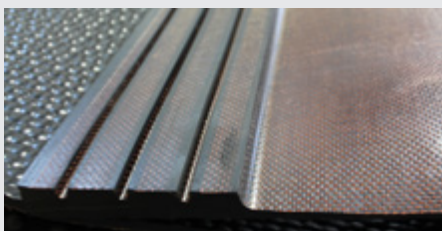

LEGEND XCS R80

Matelas en rouleau fiable et durable
dans le temps

SOUPLESSE ★★★★★

LEGEND RUBBER INC

Système de nervures unique à l'avant et à l'arrière du tapis empêche le caoutchouc de se fendre comme les systèmes traditionnels.

CARACTÉRISTIQUES

- Couverture supérieur en caoutchouc vierge 5/16 d'épaisseur.
- Sous matelas en caoutchouc avec profil de bulles pour maximiser le confort.
- Peut être combiné avec une mousse pour maximiser le confort.
- L'avantage majeur est la facilité d'installation grâce aux nervures moulées à l'avant et à l'arrière qui éliminent la nécessité d'une fixation excessive.

Texture unique pour un meilleur séchage pour rester toujours propre et hygiénique.

APPLICATION

- Conçu pour les logettes suspendues
- Zone couchage en stabulation libre
- Zone couchage en stabulation entravée

DISTRIBUTEURS AUTORISÉS

Sous tapis révolutionnaire à double bulle.

FORMAT DU ROULEAU

Largeur: 67" ou 71"

Longueur: 64'

Épaisseur: 5/16"

Poids du rouleau: 1 000 lbs