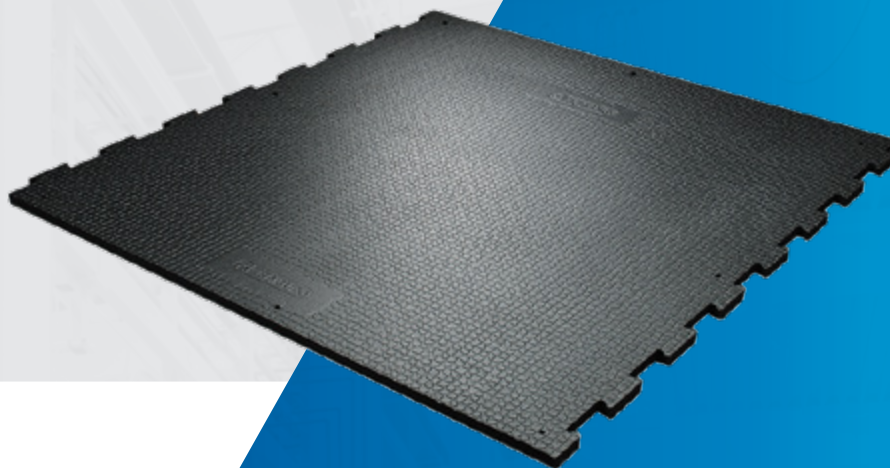

KURA

Un excellent confort de marche depuis plus de 15 ans !

TRACTION ★★★★★

Surface antidérapante.

Profil en crampons coniques pour souplesse idéale.

Système de fixation Kraiburg particulièrement stable et arrondi.

CARACTÉRISTIQUES

- Favorise la santé des onglons, la productivité et la longévité de l'animal.
- Un confort de marche amélioré.
 - Maintien la santé et la mobilité des onglons.
 - Favorise la prise alimentaire.
- Permet l'évacuation du fumier par raclage.
- La section de puzzle parallèle aux volets de nettoyage est particulièrement renforcée, de sorte que le racleur peut glisser en toute sécurité à travers elle.

APPLICATION

- Parc
- Salle de traite
- Raclette
- Passage et allée
- Aire d'exercice
- Ne permet pas les engins motorisés

FORMAT DU TAPIS

Largeur: 49-1/4"
Longueur: 73-5/8"
Épaisseur: 1"
Poids: 121 lbs

DISTRIBUTEURS AUTORISÉS