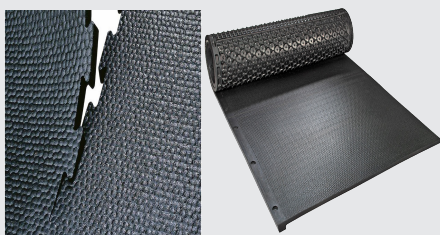

KKM

Le matelas qui offre un excellent confort de couchage

CONFORT ★★★★★

Offert en trois options différentes

KKM PUZZLE ET KKM LONGLINE
également disponible

Système de tétine en caoutchouc pour maximiser le confort.

Parois conçues spécialement à l'arrière du tapis diminuent le salissement de la partie inférieure

CARACTÉRISTIQUES

- La disposition des zones de souplesse crée un excellent confort de couchage
- Surface martelée éprouvée, agréable et douce pour la peau
- La pente intégrée à l'arrière favorise le séchage de la surface
- Coupe biseautée à l'arrière
** Ménage les articulations, diminue les risques de trébuchement **
- La solution pour réduire les coûts d'entretien, le temps de nettoyage et la consommation de paille.
- Surface en nid d'abeille, très résistante à l'usure

APPLICATION

- Zone couchage en stabulation libre

FORMAT DU ROULEAU

KKM : Largeur : 43", 45", 47", 49", 51" Épaisseur : 1-1/2" Longueur : 72" Poids : 41 à 49 lbs

KKM Puzzle : Largeur : 43", 47", 49" Épaisseur : 1-1/2" Longueur : 72"

KKM Longline : Largeur : 72" Épaisseur : 1-1/2" Longueur : 100' Poids : 2 460 lbs

DISTRIBUTEURS AUTORISÉS