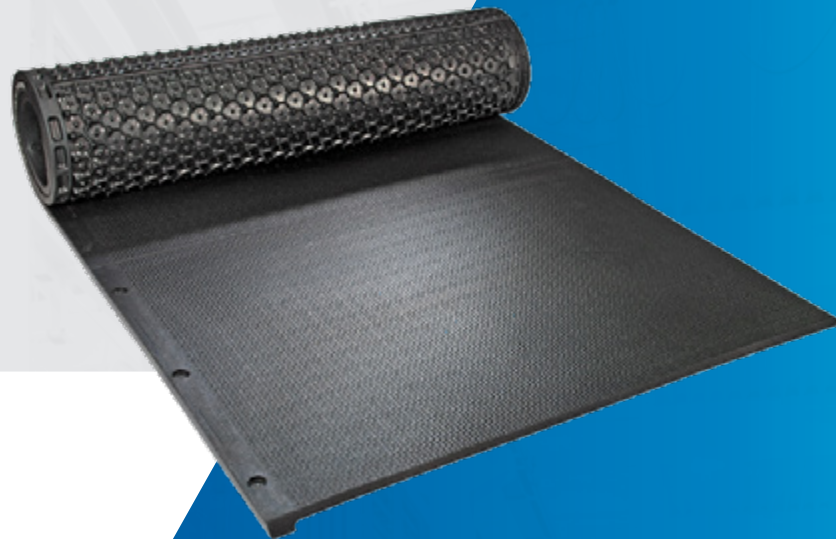

KKM LONGLINE

Le matelas en rouleau qui offre un excellent confort de couchage

CONFORT ★★★★★

Surface spécialement étudiée en nid d'abeille, très résistante à l'usure.

Système de tétine en caoutchouc pour maximiser le confort.

Parois conçues spécialement à l'arrière du tapis diminuent le salissement de la partie inférieure.

CARACTÉRISTIQUES

- La disposition des zones de souplesse créent un excellent confort de couchage.
- Surface martelée éprouvée, agréable et douce pour la peau.
- La pente intégrée à l'arrière favorise le séchage de la surface.
- Coupe biseautée à l'arrière
** Ménage les articulations, diminue les risques de trébuchement **.
- La solution pour réduire les coûts d'entretien, le temps de nettoyage et la consommation de paille.

APPLICATION

- Zone couchage en stabulation libre
- Zone couchage en stabulation entravée

FORMAT DU ROULEAU

Largeur : 72"
Longueur : 100'
Épaisseur : 1-1/2"
Poids : 2 460 lbs

DISTRIBUTEURS AUTORISÉS