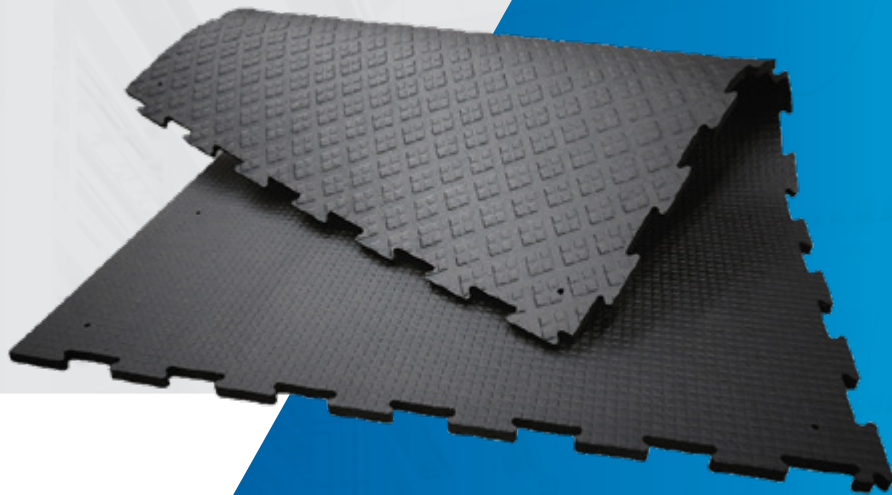

KARERA

Tapis simple et solide pour la zone de marche

TRACTION ★★☆☆

Surface antidérapante et hygiénique.

Permet l'enlèvement du fumier avec racler.

Le profil en dessous du tapis.

CARACTÉRISTIQUES

- Surface antidérapante et facile à nettoyer.
- Surface robuste et douce avec motif de carrés.
- La douceur appropriée améliore la santé de l'animale, sa productivité et sa longévité.
- Une traite plus rapide grâce à l'entrée et à la sortie améliorées du salon de traite et des vaches plus détendues.
- Installation simple et rapide.

APPLICATION

- Salle de traite
- Raclette
- Passage
- Permet certains engins motorisés

FORMAT DU TAPIS

Largeur: 66-15/16"
Longueur: 49-3/16"
Épaisseur: 13/16"
Poids: 99 lbs

DISTRIBUTEURS AUTORISÉS