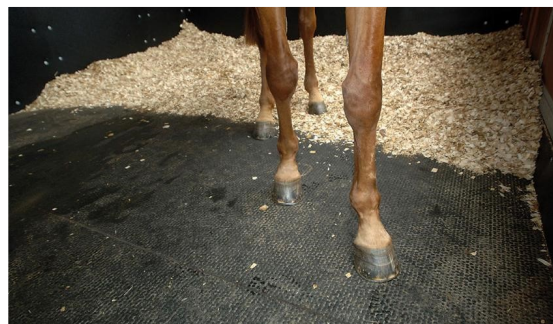

BELMONDO® KingSize Cover

Le revêtement de grande surface sans joint

BOX / COUCHAGE

- confort sans joints
- isolation thermique et antidérapante pour la zone mobile et la zone couchée
- des zones allant jusqu'à 5,25 x 6 m peuvent être disposées en une seule pièce

PRÜFNUMMER
201501010

FICHE TECHNIQUE

Surface supérieure : profil martelé

Profil inférieur : profil martelé

Épaisseur : 15 mm

Dimensions : 262/348/440/525 cm x 250 cm – 600 cm, une dimension tous les 10 cm

VISITEZ NOTRE SITE WEB...