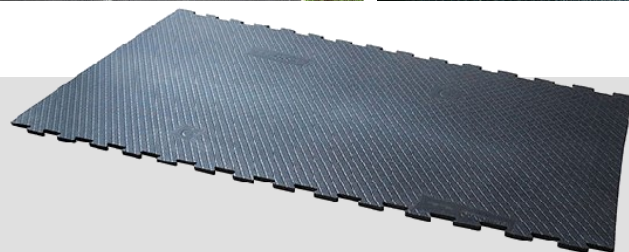

BELMONDO® HorseWalker

Une fabrication sur mesure pour tout marcheur

- Résistance améliorée au glissement humide
- Électriquement conducteur
- Résistant aux intempéries et aux UV
- Antigél - la matière congelée peut être affaiblie plus facilement
- Convient aussi aux randonneurs d'eau

FICHE TECHNIQUE

Surface supérieure : profil avec rhombique
couche supérieure résistant à l'usure

Profil inférieur : profil MultiSquare (3 mm)

Épaisseur : 21 mm

Dimensions : sur mesure

VISITEZ NOTRE SITE WEB...