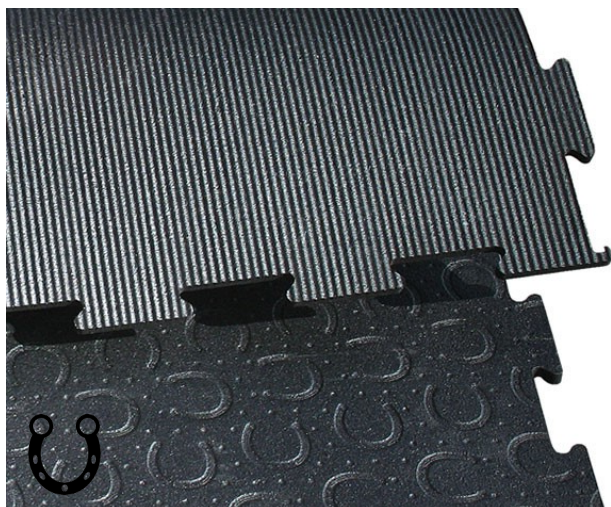

#### Bon confort de base pour des zones faiblement sollicitées

- Pour les ferrures sans pointes, ni crampons
- Amélioration de la grip
- Isolation thermique
- Protège les sabots et les articulations
- Moins de bruit et moins d'exposition à la poussière contribuent à une amélioration du climat dans l'écurie
- Moindre coût grâce à la réduction du volume de litière
- Convient pour la circulation des véhicules\*
- Matériel imperméable et résistant à l'urine

### FICHE TECHNIQUE

**Surface supérieure :** fer à cheval

**Profil inférieur :** rainures

**Épaisseur :** 18 mm

**Dimensions :** 1 m x 1 m

**Puzzle :** sur les 4 côtés

Dimensions spéciales sont généralement disponibles sur demande. Tous les produits BELMONDO® sont adaptés pour les boxes ainsi que les stabulations libres.