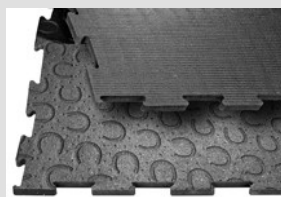

Profil inférieur à rainures résistant