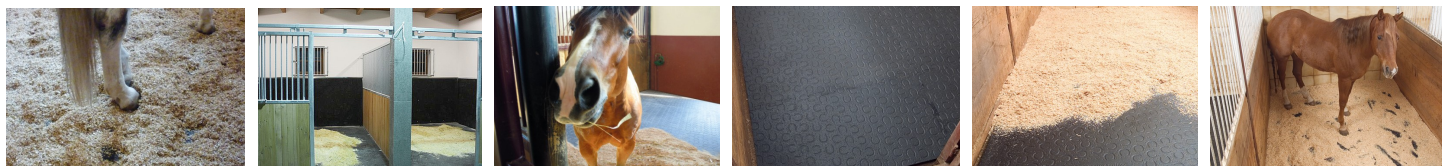

#### Bon confort de base pour des zones faiblement sollicitées

- Pour les ferrures sans pointes, ni crampons
- Amélioration de la grip
- Isolation thermique
- Protège les sabots et les articulations
- Moins de bruit et moins d'exposition à la poussière contribuent à une amélioration du climat dans l'écurie
- Moindre coût grâce à la réduction du volume de litière
- Convient pour la circulation des véhicules\*
- Matériel imperméable et résistant à l'urine

### FICHE TECHNIQUE

**Surface supérieure :** fer à cheval

**Profil inférieur :** rainures

**Épaisseur :** 18 mm

**Dimensions :** 1 m x 1 m

**Puzzle :** sur les 4 côtés

Dimensions spéciales sont généralement disponibles sur demande. Tous les produits BELMONDO® sont adaptés pour les boxes ainsi que les stabulations libres.

\* Passage de véhicule : Supporte le passage de valet de ferme, ou un tracteur avec pression de gonflage des pneumatiques prescrite jusqu'à max. 4 bars. (conseil: Conduire avec discernement, prévoir un rayon de braquage large)