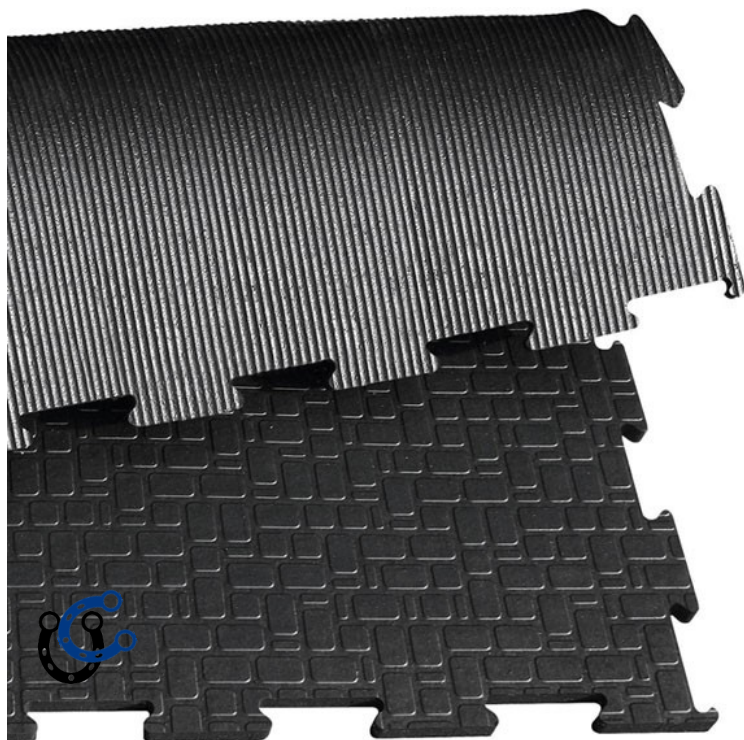

BELMONDO® WALKPRO

Durable et réduit les bruits

- Amélioration de la résistance au glissement par voie humide
- Design en mosaïque attrayant
- Installation facile grâce aux joints entremêlés

FICHE TECHNIQUE

Surface supérieure : conception mosaïque avec usure optimisée couche de finition

Profil inférieur : rainures

Épaisseur : 16 mm

Dimensions : 1 m x 1 m

Puzzle : sur les 4 côtés

Dimensions spéciales sont généralement disponibles sur demande. Tous les produits BELMONDO sont adaptés pour les boxes ainsi que des stabulations libres