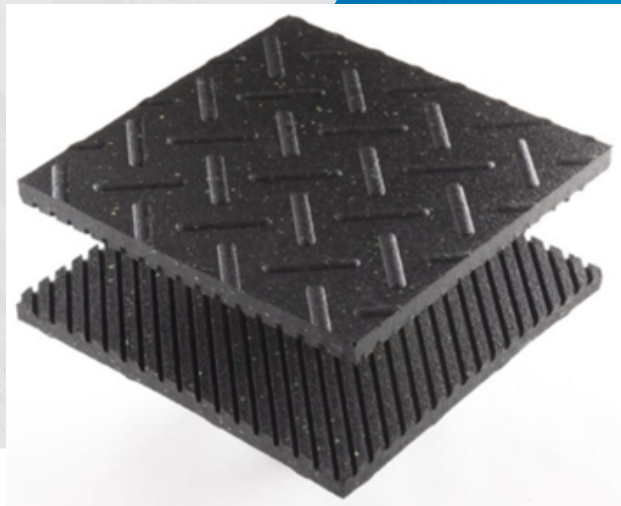

TAPIS MULTI-MAT

Tapis multifonctionnel

Antidérapant

Surfaces disponibles :

Coupe interlock disponible

Surface uni

Surface nid d'abeille

Surface pointe de diamant

CARACTÉRISTIQUES

- Le tapis Multi-Mat est un tapis pour les secteurs agricole, sportif, industriel, résidentiel et du transport
- Fait de **caoutchouc 100% recyclé**, ils sont **100% recyclables**. Le caoutchouc possède plusieurs propriétés qui permettent à nos tapis d'être durables tout en étant confortables et **écologique**.
- Les tapis de caoutchouc peuvent être imbriqués (coupe interlock) au besoin afin de les emboîter un dans l'autre pour créer une surface uniforme
- Il est disponible dans plusieurs surfaces et épaisseurs.

Largeur : 48"

Longueur : 72"

Épaisseurs disponibles : 1/2" (81 lb) ; 5/8" (78lb) ; 3/4" (106lb)

Profil inférieurs : rainures

Interlock : disponible sur les 4 côtés

Dimension interlock : 46" x 69"

DISTRIBUTEURS AUTORISÉS