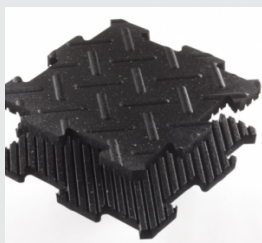

TAPIS MULTI-MAT

Tapis multifonctionnel

Antidérapant

Surfaces disponibles :

Coupe interlock disponible

Surface uni

Surface nid d'abeille

Surface pointe de diamant

CARACTÉRISTIQUES

- Le tapis Multi-Mat est un tapis pour les secteurs agricole, sportif, industriel, résidentiel et du transport
- Fait de **caoutchouc 100% recyclé**, ils sont **100% recyclables**. Le caoutchouc possède plusieurs propriétés qui permettent à nos tapis d'être durables tout en étant confortables et **écologique**.
- Les tapis de caoutchouc peuvent être imbriqués (coupe interlock) au besoin afin de les emboîter un dans l'autre pour créer une surface uniforme
- Il est disponible dans plusieurs surfaces et épaisseurs.

Largeur : 48"

Longueur : 72"

Épaisseurs disponibles : 1/2" (81 lb) ; 5/8" (78lb) ; 3/4" (106lb)

Profil inférieurs : rainures

Interlock : disponible sur les 4 côtés

Dimension interlock : 46" x 69"

DISTRIBUTEURS AUTORISÉS