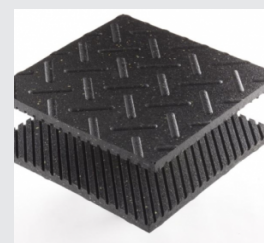

TAPIS MULTI-MAT

Tapis multifonctionnel

Antidérapant

Surfaces disponibles :

Coupe interlock disponible

Surface uni

Surface nid d'abeille

Surface pointe de diamant

CARACTÉRISTIQUES

- Le tapis Multi-Mat est un tapis pour les secteurs agricole, sportif, industriel, résidentiel et du transport
- Fait de **caoutchouc 100% recyclé**, ils sont **100% recyclables**. Le caoutchouc possède plusieurs propriétés qui permettent à nos tapis d'être durables tout en étant confortables et **écologique**.
- Les tapis de caoutchouc peuvent être imbriqués (coupe interlock) au besoin afin de les emboîter un dans l'autre pour créer une surface uniforme
- Il est disponible dans plusieurs surfaces et épaisseurs.

Largeur : 48"

Longueur : 72"

Épaisseurs disponibles : 1/2" (81 lb) ; 5/8" (78lb) ; 3/4" (106lb)

Profil inférieurs : rainures

Interlock : disponible sur les 4 côtés

Dimension interlock : 46" x 69"

DISTRIBUTEURS AUTORISÉS