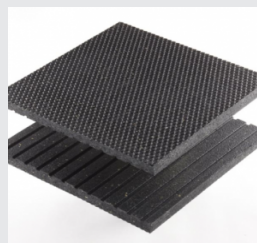

TAPIS MULTI-MAT

Tapis multifonctionnel

Antidérapant

Surfaces disponibles :

Coupe interlock disponible

Surface uni

Surface nid d'abeille

Surface pointe de diamant

CARACTÉRISTIQUES

- Le tapis Multi-Mat est un tapis pour les secteurs agricole, sportif, industriel, résidentiel et du transport
- Fait de **caoutchouc 100% recyclé**, ils sont **100% recyclables**. Le caoutchouc possède plusieurs propriétés qui permettent à nos tapis d'être durables tout en étant confortables et **écologique**.
- Les tapis de caoutchouc peuvent être imbriqués (coupe interlock) au besoin afin de les emboîter un dans l'autre pour créer une surface uniforme
- Il est disponible dans plusieurs surfaces et épaisseurs.

Largeur : 48"

Longueur : 72"

Épaisseurs disponibles : 1/2" (81 lb) ; 5/8" (78lb) ; 3/4" (106lb)

Profil inférieurs : rainures

Interlock : disponible sur les 4 côtés

Dimension interlock : 46" x 69"

DISTRIBUTEURS AUTORISÉS