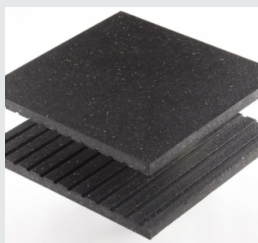

TAPIS MULTI-MAT

Tapis multifonctionnel

Antidérapant

Surfaces disponibles :

Coupe interlock disponible

Surface uni

Surface nid d'abeille

Surface pointe de diamant

CARACTÉRISTIQUES

- Le tapis Multi-Mat est un tapis pour les secteurs agricole, sportif, industriel, résidentiel et du transport
- Fait de **caoutchouc 100% recyclé**, ils sont **100% recyclables**. Le caoutchouc possède plusieurs propriétés qui permettent à nos tapis d'être durables tout en étant confortables et **écologique**.
- Les tapis de caoutchouc peuvent être imbriqués (coupe interlock) au besoin afin de les emboîter un dans l'autre pour créer une surface uniforme
- Il est disponible dans plusieurs surfaces et épaisseurs.

Largeur : 48"

Longueur : 72"

Épaisseurs disponibles : 1/2" (81 lb) ; 5/8" (78lb) ; 3/4" (106lb)

Profil inférieurs : rainures

Interlock : disponible sur les 4 côtés

Dimension interlock : 46" x 69"

DISTRIBUTEURS AUTORISÉS