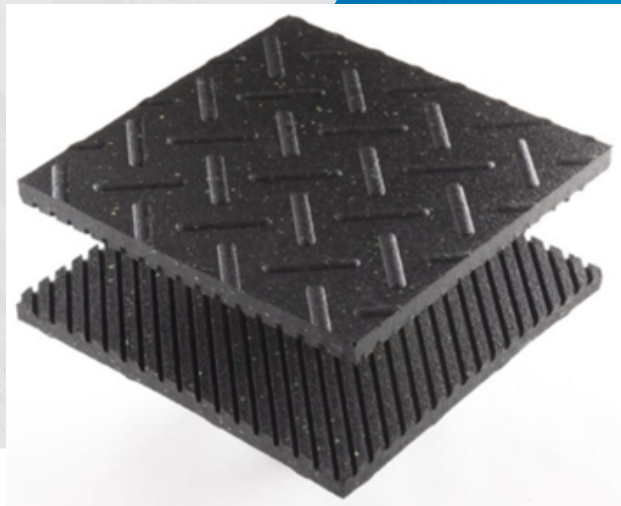

TAPIS MULTI-MAT

Tapis multifonctionnel

Antidérapant

Surfaces disponibles :

Coupe interlock disponible

Surface uni

Surface nid d'abeille

Surface pointe de diamant

CARACTÉRISTIQUES

- Le tapis Multi-Mat est un tapis pour les secteurs agricole, sportif, industriel, résidentiel et du transport
- Fait de **caoutchouc 100% recyclé**, ils sont **100% recyclables**. Le caoutchouc possède plusieurs propriétés qui permettent à nos tapis d'être durables tout en étant confortables et écologique.
- Les tapis de caoutchouc peuvent être imbriqués (coupe interlock) au besoin afin de les emboîter un dans l'autre pour créer une surface uniforme
- Il est disponible dans plusieurs surfaces et épaisseurs.

Largeur : 48"

Longueur : 72"

Épaisseurs disponibles : 1/2" (81 lb) ; 5/8" (78lb) ; 3/4" (106lb)

Profil inférieurs : rainures

Interlock : disponible sur les 4 côtés

Dimension interlock : 46" x 69"

DISTRIBUTEURS AUTORISÉS