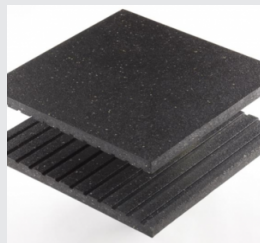

TAPIS MULTI-MAT

Tapis multifonctionnel

Antidérapant

Surfaces disponibles :

Coupe interlock disponible

Surface uni

Surface nid d'abeille

Surface pointe de diamant

CARACTÉRISTIQUES

- Le tapis Multi-Mat est un tapis pour les secteurs agricole, sportif, industriel, résidentiel et du transport
- Fait de **caoutchouc 100% recyclé**, ils sont **100% recyclables**. Le caoutchouc possède plusieurs propriétés qui permettent à nos tapis d'être durables tout en étant confortables et écologique.
- Les tapis de caoutchouc peuvent être imbriqués (coupe interlock) au besoin afin de les emboîter un dans l'autre pour créer une surface uniforme
- Il est disponible dans plusieurs surfaces et épaisseurs.

Largeur : 48"

Longueur : 72"

Épaisseurs disponibles : 1/2" (81 lb) ; 5/8" (78lb) ; 3/4" (106lb)

Profil inférieurs : rainures

Interlock : disponible sur les 4 côtés

Dimension interlock : 46" x 69"

DISTRIBUTEURS AUTORISÉS