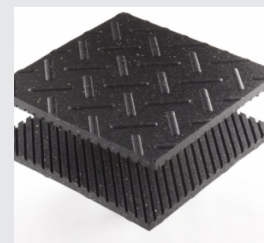

TAPIS MULTI-MAT

Tapis multifonctionnel

Antidérapant

Surfaces disponibles :

Coupe interlock disponible

Surface uni

Surface nid d'abeille

Surface pointe de diamant

CARACTÉRISTIQUES

- Le tapis Multi-Mat est un tapis pour les secteurs agricole, sportif, industriel, résidentiel et du transport
- Fait de **caoutchouc 100% recyclé**, ils sont **100% recyclables**. Le caoutchouc possède plusieurs propriétés qui permettent à nos tapis d'être durables tout en étant confortables et écologique.
- Les tapis de caoutchouc peuvent être imbriqués (coupe interlock) au besoin afin de les emboîter un dans l'autre pour créer une surface uniforme
- Il est disponible dans plusieurs surfaces et épaisseurs.

Largeur : 48"

Longueur : 72"

Épaisseurs disponibles : 1/2" (81 lb) ; 5/8" (78lb) ; 3/4" (106lb)

Profil inférieurs : rainures

Interlock : disponible sur les 4 côtés

Dimension interlock : 46" x 69"

DISTRIBUTEURS AUTORISÉS