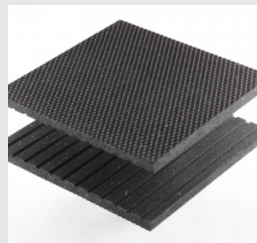

TAPIS MULTI-MAT

Tapis multifonctionnel

Antidérapant

Surfaces disponibles :

Coupe interlock disponible

Surface uni

Surface nid d'abeille

Surface pointe de diamant

CARACTÉRISTIQUES

- Le tapis Multi-Mat est un tapis pour les secteurs agricole, sportif, industriel, résidentiel et du transport
- Fait de **caoutchouc 100% recyclé**, ils sont **100% recyclables**. Le caoutchouc possède plusieurs propriétés qui permettent à nos tapis d'être durables tout en étant confortables et écologique.
- Les tapis de caoutchouc peuvent être imbriqués (coupe interlock) au besoin afin de les emboîter un dans l'autre pour créer une surface uniforme
- Il est disponible dans plusieurs surfaces et épaisseurs.

Largeur : 48"

Longueur : 72"

Épaisseurs disponibles : 1/2" (81 lb) ; 5/8" (78lb) ; 3/4" (106lb)

Profil inférieurs : rainures

Interlock : disponible sur les 4 côtés

Dimension interlock : 46" x 69"

DISTRIBUTEURS AUTORISÉS