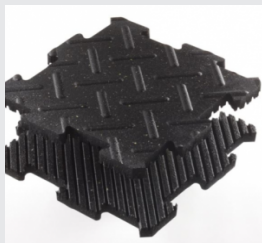

TAPIS MULTI-MAT

Tapis multifonctionnel

Antidérapant

Surfaces disponibles :

Coupe interlock disponible

Surface uni

Surface nid d'abeille

Surface pointe de diamant

CARACTÉRISTIQUES

- Le tapis Multi-Mat est un tapis pour les secteurs agricole, sportif, industriel, résidentiel et du transport
- Fait de **caoutchouc 100% recyclé**, ils sont **100% recyclables**. Le caoutchouc possède plusieurs propriétés qui permettent à nos tapis d'être durables tout en étant confortables et écologique.
- Les tapis de caoutchouc peuvent être imbriqués (coupe interlock) au besoin afin de les emboîter un dans l'autre pour créer une surface uniforme
- Il est disponible dans plusieurs surfaces et épaisseurs.

Largeur : 48"

Longueur : 72"

Épaisseurs disponibles : 1/2" (81 lb) ; 5/8" (78lb) ; 3/4" (106lb)

Profil inférieurs : rainures

Interlock : disponible sur les 4 côtés

Dimension interlock : 46" x 69"

DISTRIBUTEURS AUTORISÉS